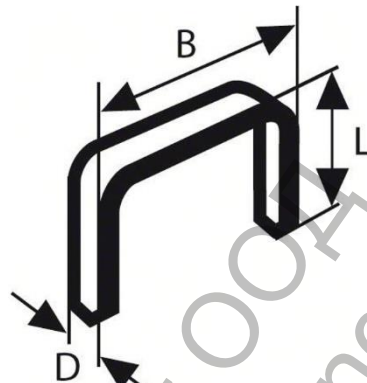

## Скоби Bosch за такери неръждаема стомана 11.3x0.75x8 мм, 1000 бр., Type 53

### Технически данни

Описание	
Продуктова линия	Консумативи PRO
Спецификация	Тип 53; L= 8 mm
Продуктов текст, консумативи сив	Устойчиви на атмосферни влияния скоби от неръждаема стомана.
Вид на опаковката	Хартия / картон / велпапе - опаковка, обвивка, с евроотвор
Търговска опаковъчна единица	1000 Бр.
Транспортна опаковъчна единица	1 Бр.
<b>Детайли</b>	
Широчина (B) mm	11,4
Дебелина (D), mm	0,74
Дължина (L), mm	8
<b>Подходящ за</b>	
обработваеми материали (детайл)	Текстил/тъкан Картонена кутия

Продукт: [Скоби Bosch за такери неръждаема стомана 11.3x0.75x8 мм, 1000 бр., Type 53](#)

Категория: [Консумативи за такери](#)

Бранд: [Bosch](#)

Категория бранд: [Скоби Bosch](#)